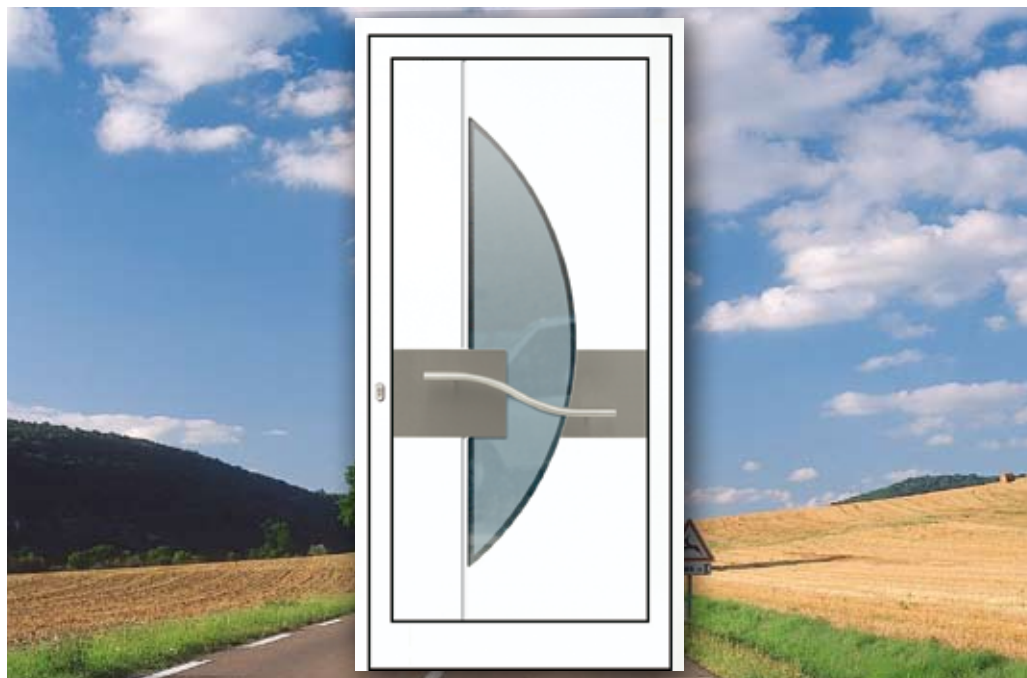

Nový program uzávěrů pro systémy z PVC