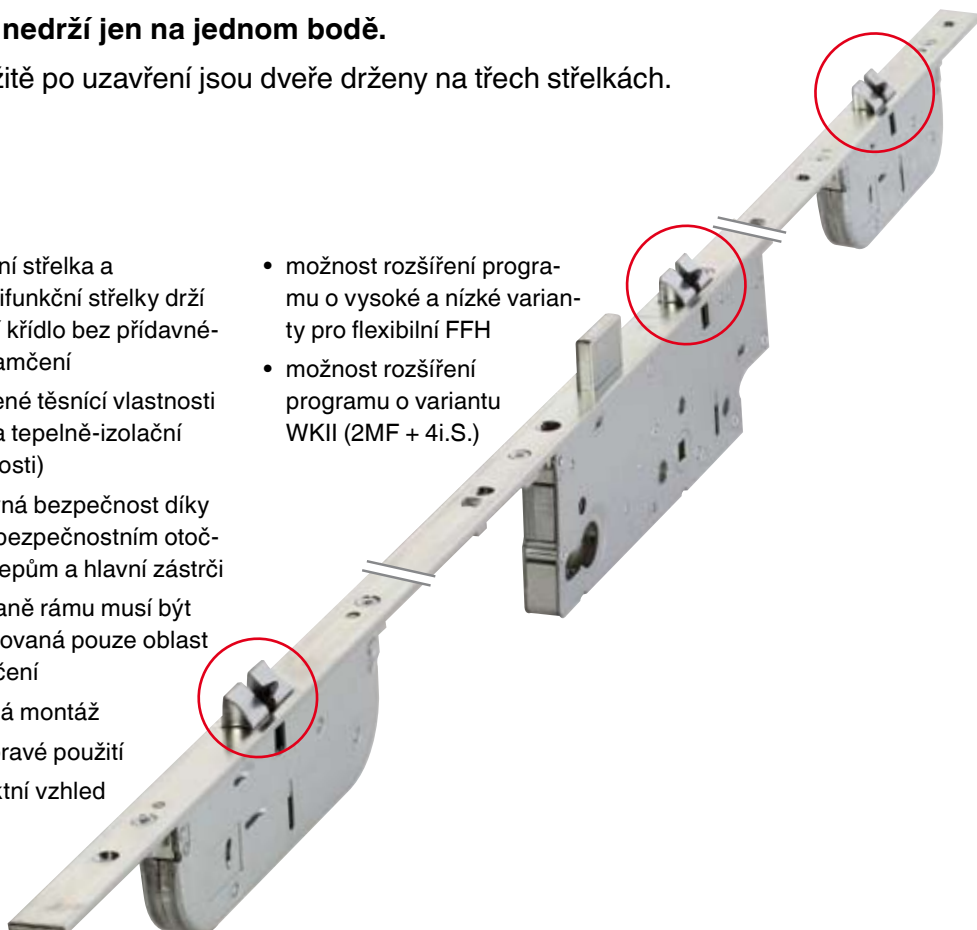

Dveře nedrží jen na jednom bodě.

Okamžitě po uzavření jsou dveře drženy na třech střelkách.

- 1 hlavní střelka a 2 multifunkční střelky drží dveřní křídlo bez přídavného uzamčení
- zlepšené těsnící vlastnosti (hluk a tepelně-izolační vlastnosti)
- přídavná bezpečnost díky 2 i.S. bezpečnostním otočným čepům a hlavní zástrči
- na straně rámu musí být vyfrézovaná pouze oblast uzamčení
- snadná montáž
- levo-pravé použití
- perfektní vzhled

- možnost rozšíření programu o vysoké a nízké varianty pro flexibilní FFH
- možnost rozšíření programu o variantu WKII (2MF + 4i.S.)