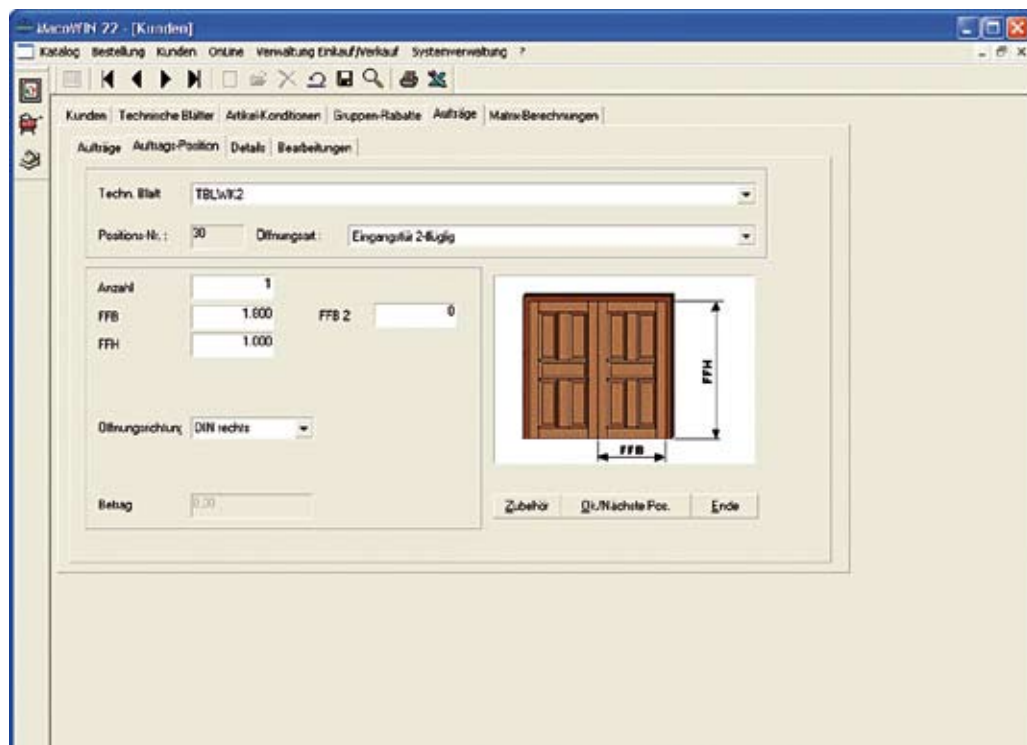

Servis MACO