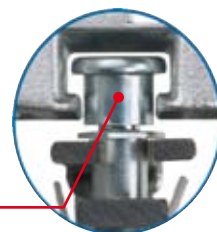

**bezpečnostní uzavírací
čep i.S.:
drží spolehlivě v drážce
bezpečnostního uzávěru i.S.**