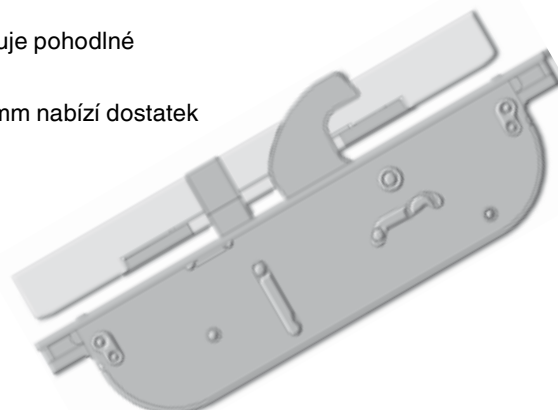

Výhody kombinace háků-trnů

- jen jeden uzávěr pro
  - háky-trny
  - háky
  - trny
  - přídatný zámek (pokud je použit)
- jednotné frézování díky jednotnému kastlíku s délkou 150 mm
- hák zasahuje celých 11 mm do protikusu
- speciální tvar trnu, případně háku umožňuje pohodlné uzamčení dveří i při vyšším přitlaku
- jednotné přišroubování s odstupem 220 mm nabízí dostatek volného prostoru pro flexibilní frézování