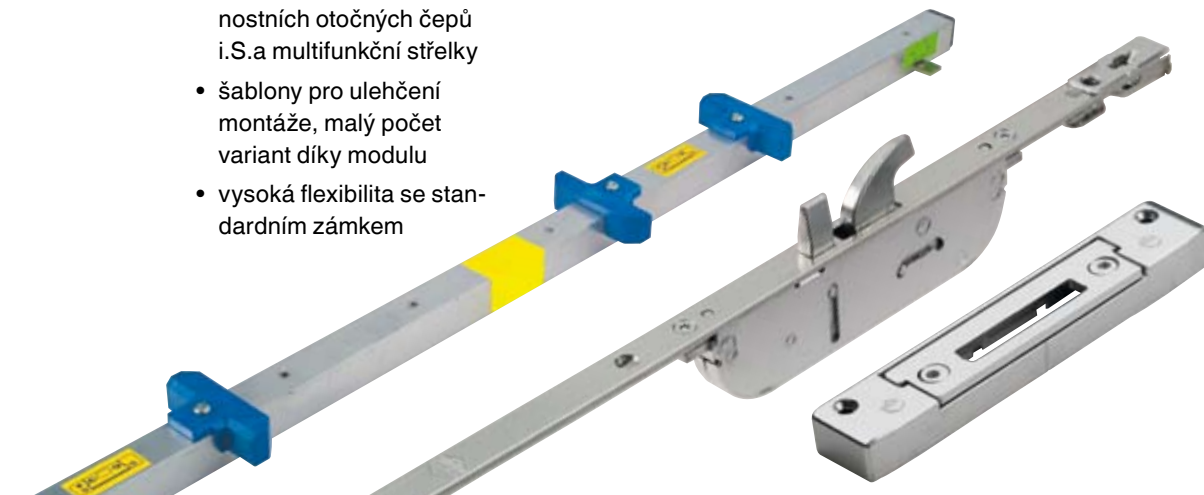

Zvláštní přednosti pro Vás

- možnost automatizace
- jednoduché skladování
- jednotná umístění uzavíracích bodů
- žádné frézování u bezpečnostních otočných čepů i.S.a multifunkční střelky
- šablony pro ulehčení montáže, malý počet variant díky modulu
- vysoká flexibilita se standardním zámekem