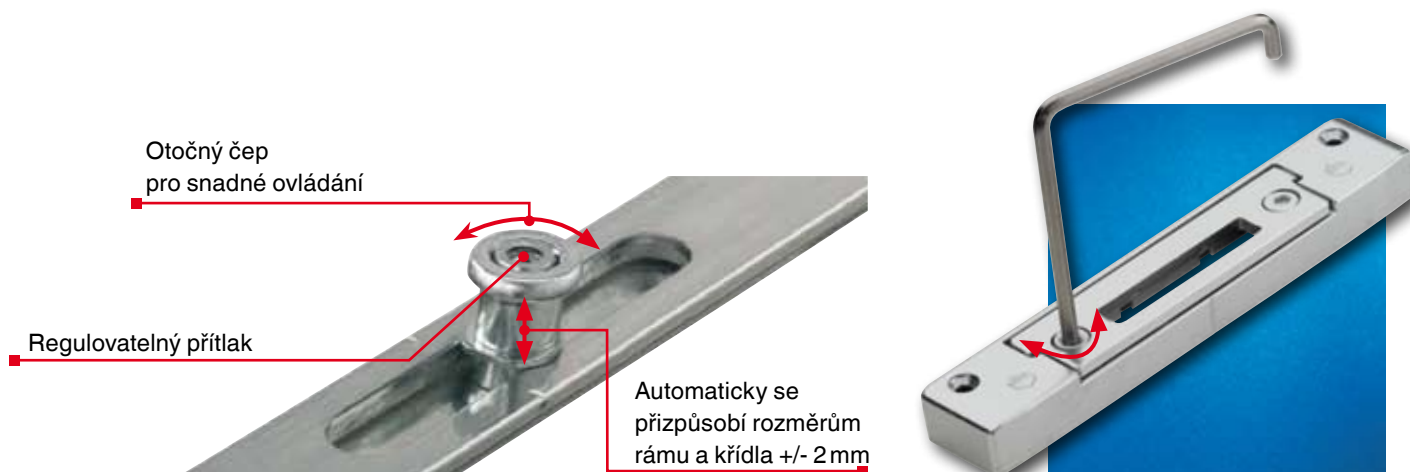

### Odsazená střelka

- Speciální řešení pro specifické profily a elektrického vrátného

jemný náběh oblouku  
střelky do uzávěru

## Lehký chod

**Vynaložení příliš velké síly je při zavírání dveří nepříjemné.**

Díky individuálním možnostem nastavení jednotlivých prvků systému MACO-PROTECT necítíte při zavírání dveří téměř žádný odpor.

### Flexibilně nastavitelný přítlak

Jak uzávěry MACO-PROTECT tak i bezpečnostní uzavírací čepy i.S. u Vašeho dveřního systému lze pomocí excentru individuálně a rychle nastavit na optimální přítlak.

Tak dosáhnete ideální kombinace lehkého chodu, neprodyšnosti, ochrany před hlukem a tepelné ochrany.