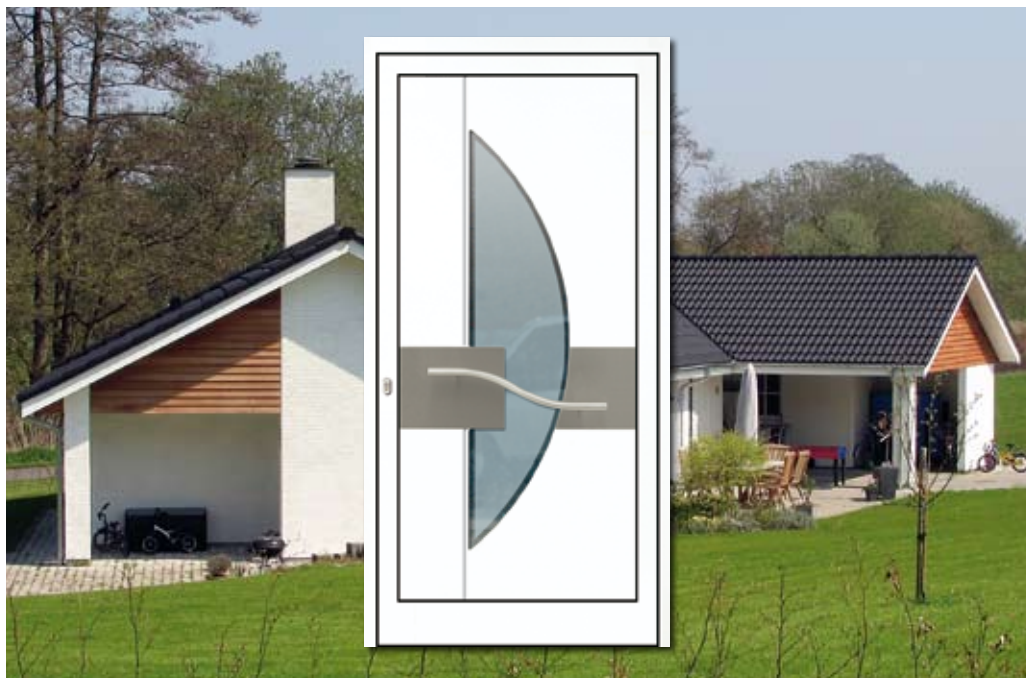

### **Flexibilita ve všech oblastech.**

Dveřní zámky MACO PROTECT ovládané klíčem nebo klikou lze díky nejrůznějším variantám uzamykání individuálně přizpůsobit na přání Vašich zákazníků.

### **Nízké nároky na skladovací prostory.**

Modulární způsob konstrukce dveřního zámku MACO PROTECT šetří místo ve Vašem skladu. Tak např. rolničku můžete objednat dodatečně a později ji použít při montáži.

## Vnější vzhled Vašich domovních dveří