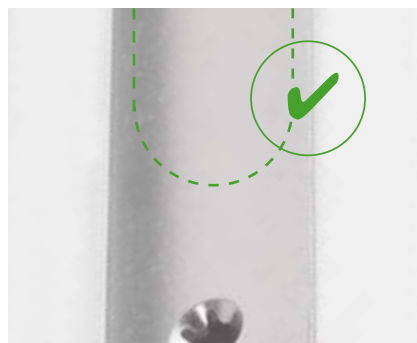

Otvory vyfrézované pro
zámky budou spolehlivě
překryty