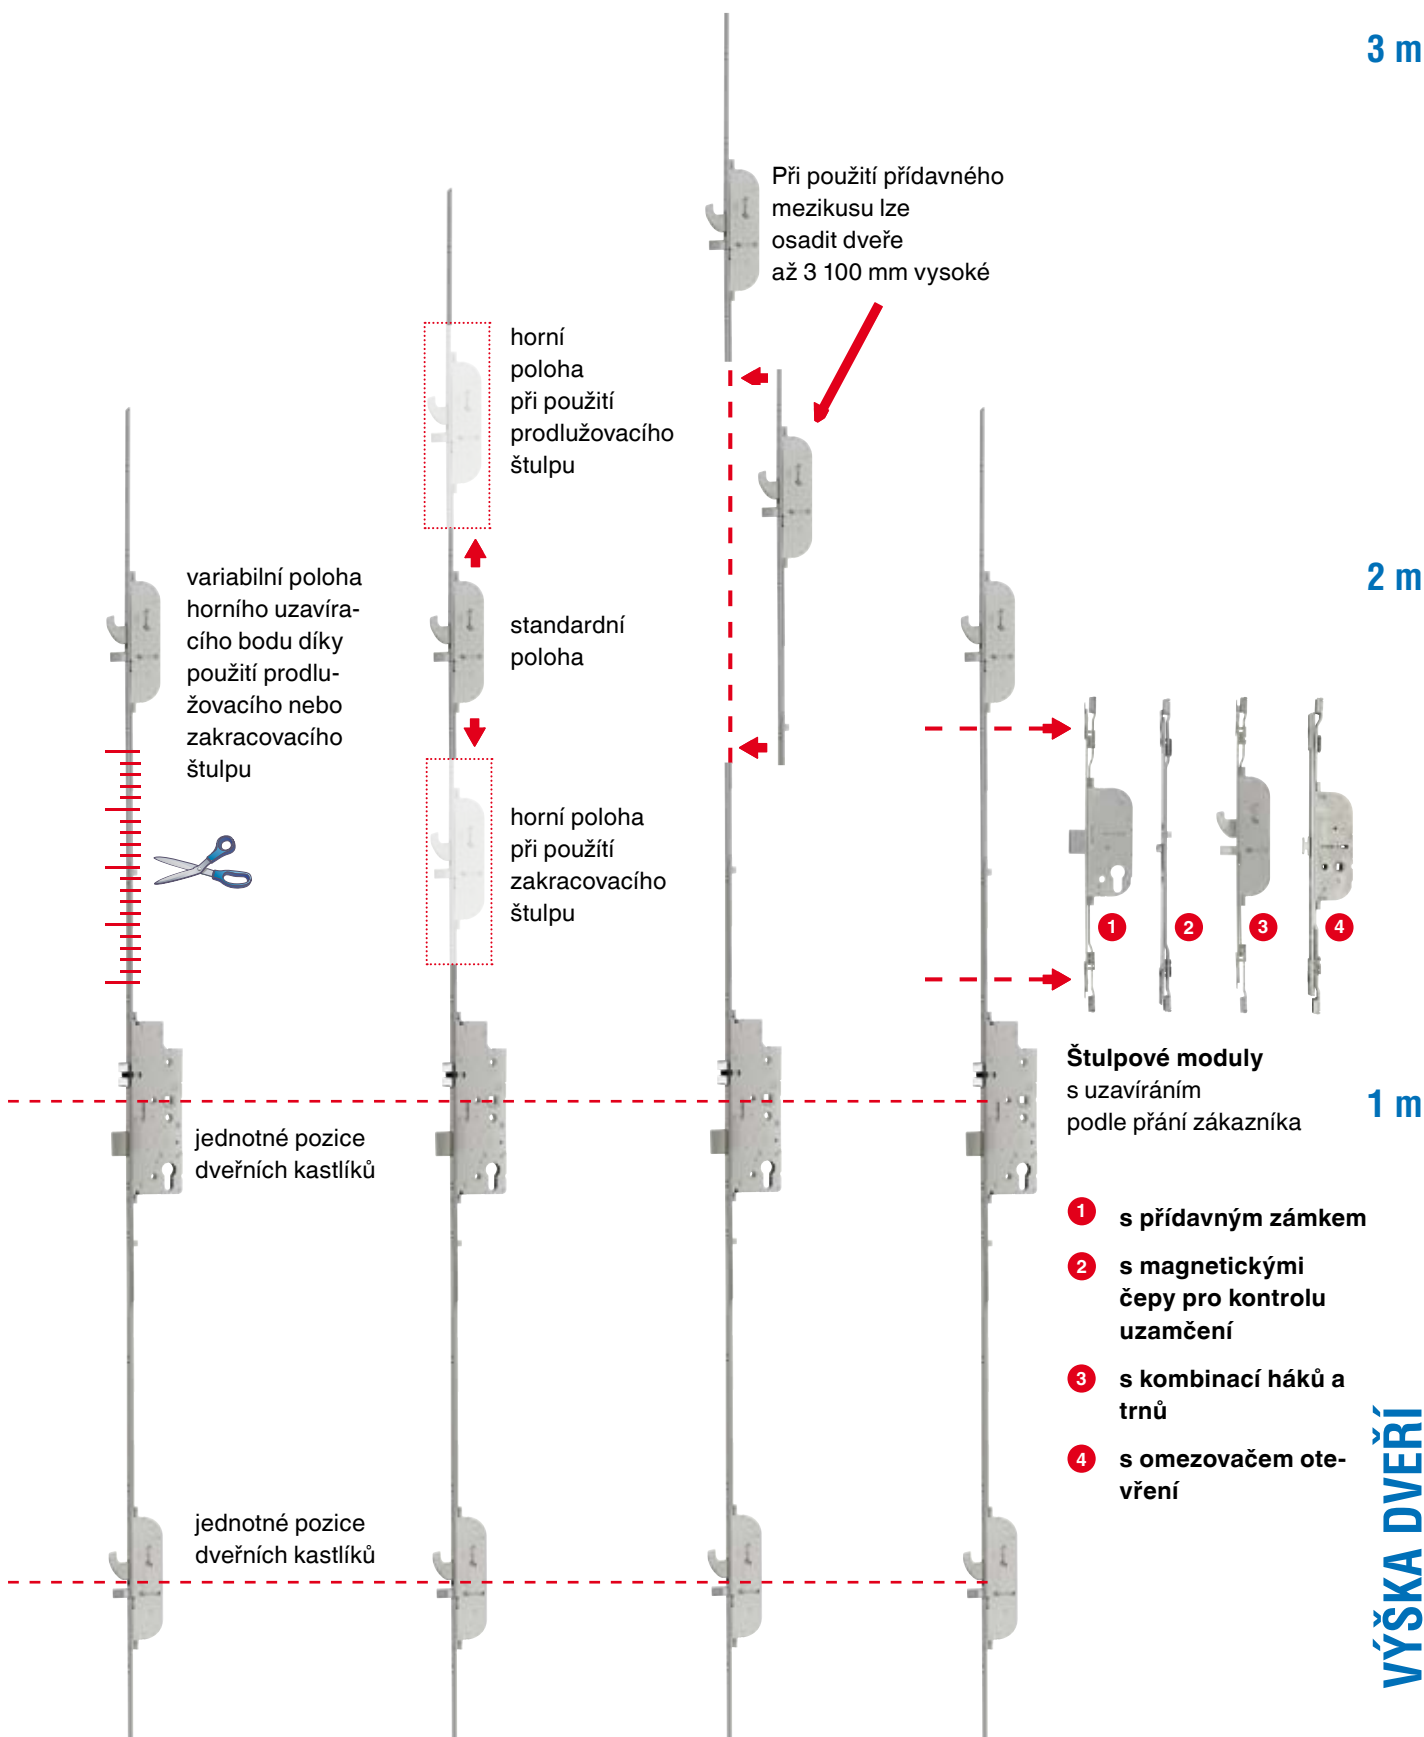

3,1 m

PROTECT modul je sestaven z modulů