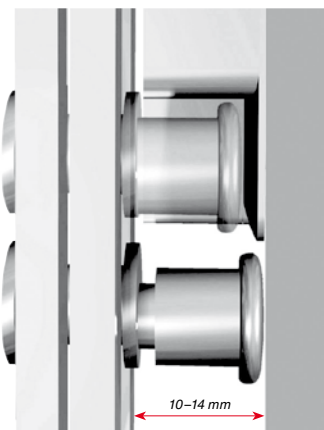

### i.S. – jediný správný způsob, originální!

- lehký chod bezpečnostního uzavíracího čepu i.S. díky otočné hlavičce
- vysoce odolné materiály
- samostatné nastavení vůle drážky 10–14mm
- není třeba provádět žádné frézování
- odpovídá požadavkům podle EN-V 1627-30