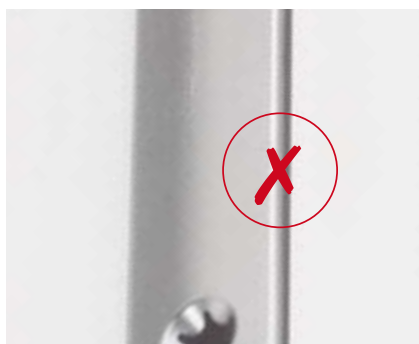

Compact-Stulp a jeho výhody (F-24/16 x 3 mm)

Zabránění usazování
nečistot mezi štulpem
a kovací drážkou