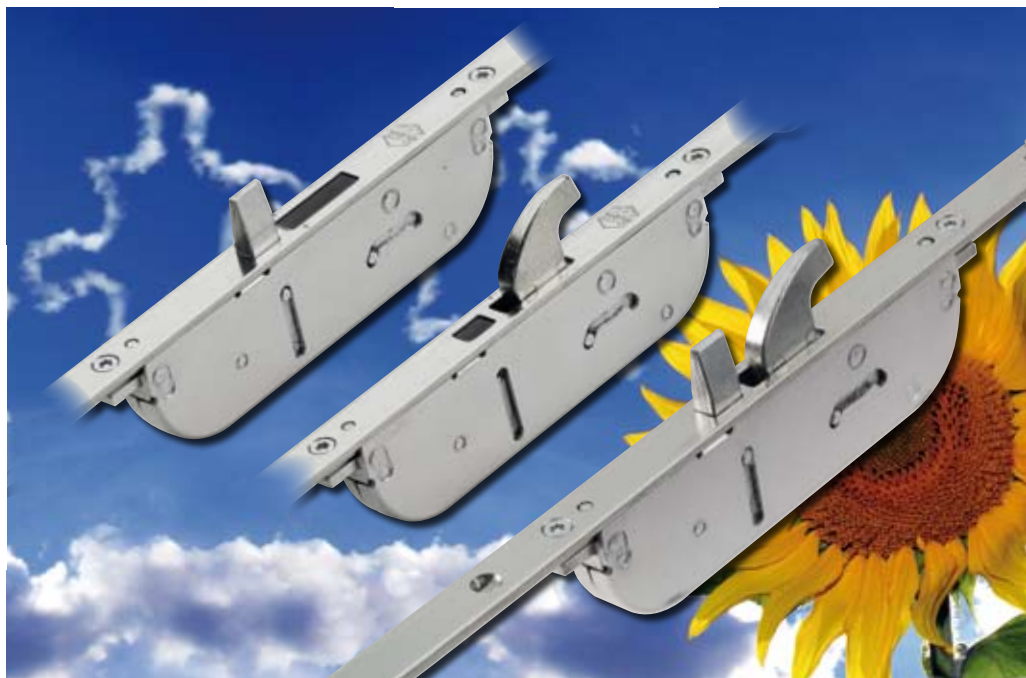

### **Nejvyšší možné zabezpečení dveří.**

Nová kombinace MACO háky-trny nabízí maximální bezpečnost díky spojení předností masivního ocelového trnu s hákem s optimálním náběhem do protikusu.

### **Výhody kombinace háků-trnů**

- jen jeden uzávěr pro
  - háky-trny
  - háky
  - trny
  - přídatný zámek (pokud je použit)
- jednotné frézování díky jednotnému kastlíku s délkou 150 mm
- hák zasahuje celých 11 mm do protikusu
- speciální tvar trnu, případně háku umožňuje pohodlné uzamčení dveří i při vyšším přitlaku
- jednotné přišroubování s odstupem 220 mm nabízí dostatek volného prostoru pro flexibilní frézování

## Flexibilní pro trny, háky nebo kombinaci háků a trnů