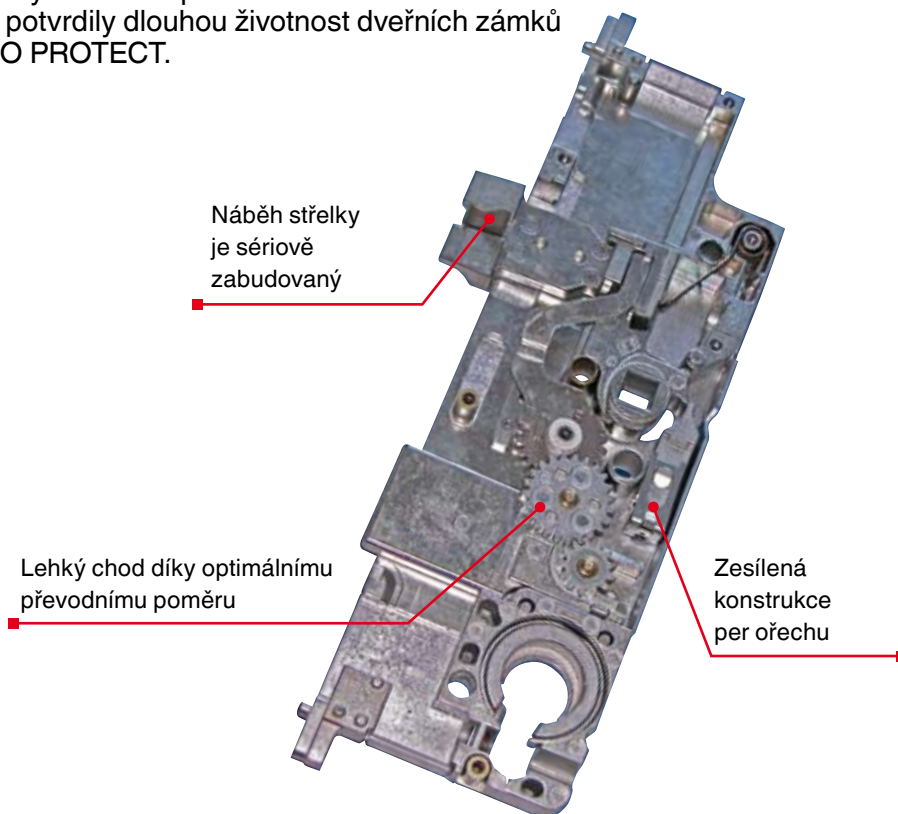

Povrch kování

- na přání lze zvolit speciální povrchovou úpravu proti korozi MACO Tricoat
- pro použití tam, kde již odolnost proti korozi u galvanicky pozinkovaných povrchů není dostačující