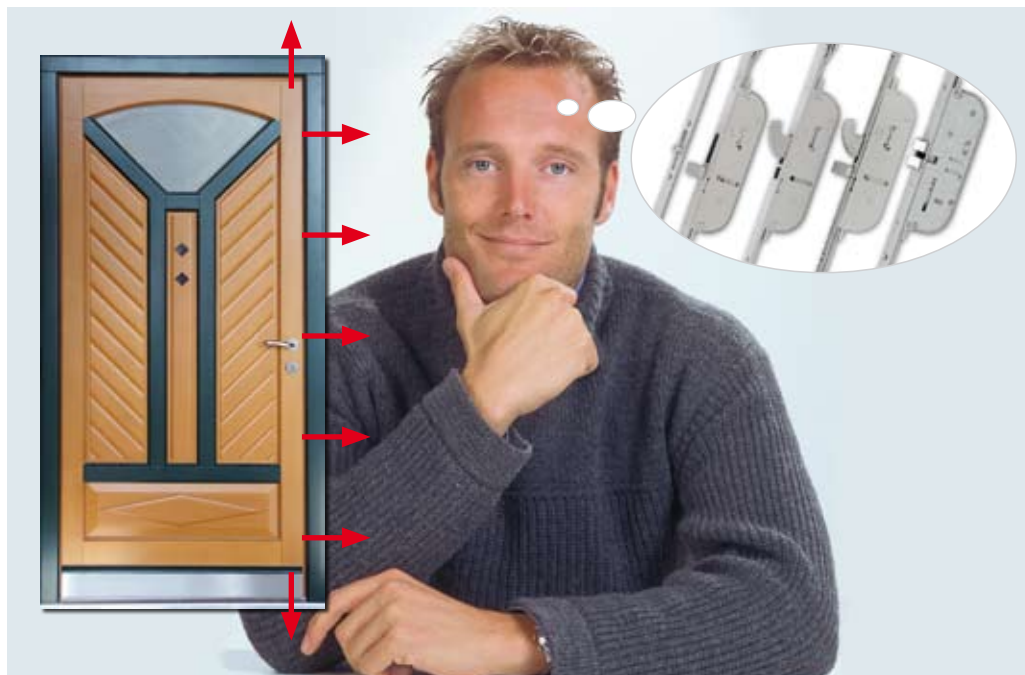

MACO PROTECT varianty uzamykání

Přání zákazníků jsou velmi rozdílná.

Varianty vícebodových zámků MACO PROTECT mohou zcela vyhovět individuálním požadavkům zákazníků.

Varianty uzamčení

- různé kombinace a možnosti uzamčení s háky, trny, i.S. bezpečnostními otočnými čepy, popřípadě možnost kombinace háků a trnů
- možnost až 9ti bodového uzamčení