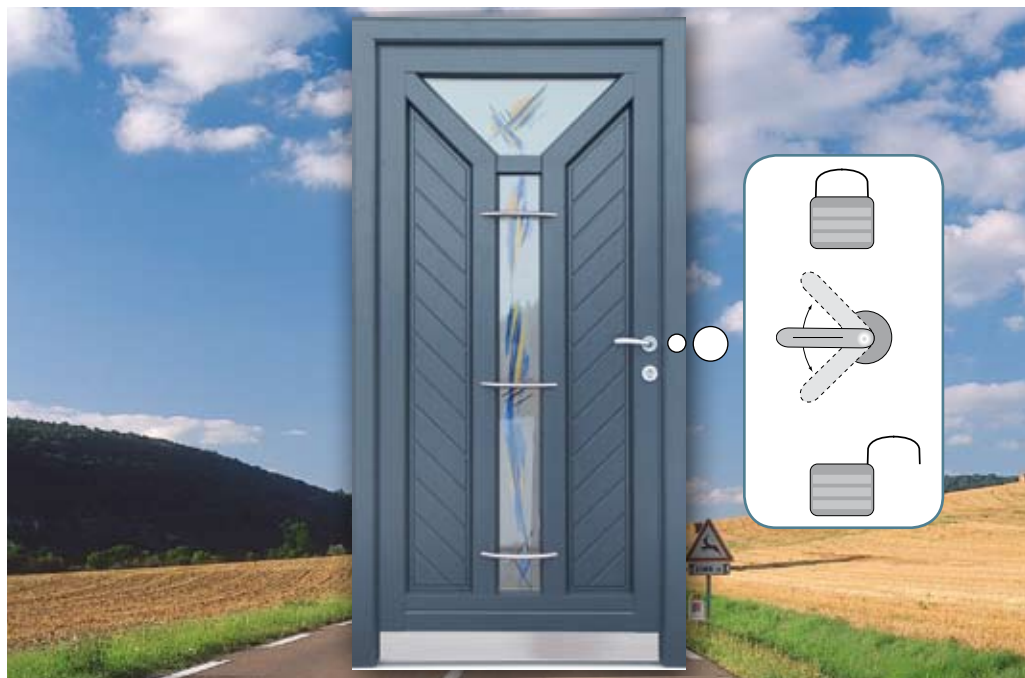

Nový zámek MACO PROTECT G-TS