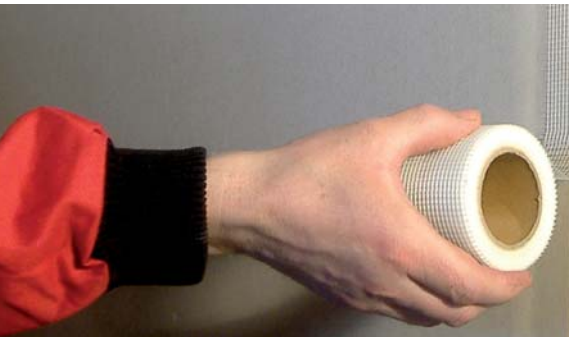

OBJ. KÓD	EAN	NÁZEV	OBSAH	BALENÍ
1416700	8595152105595	MASKOVACÍ PÁSKA 19MM	50M	48KS
1416800	8595152105601	MASKOVACÍ PÁSKA 25MM	50M	36KS
1416900	8595152105618	MASKOVACÍ PÁSKA 30MM	50M	32KS
1417000	8595152105625	MASKOVACÍ PÁSKA 38MM	50M	24KS
1417100	8595152105632	MASKOVACÍ PÁSKA 50MM	50M	24KS
1417101		MASKOVACÍ PÁSKA 75MM	50M	24KS
1420100	8595152105274	MONTÁŽNÍ PÁSKA 50MM	10M	30KS
1420200	8595152105281	MONTÁŽNÍ PÁSKA 50MM	25M	24KS
1420300	8595152105588	MONTÁŽNÍ PÁSKA 50MM	50M	24KS
1410620	8595152105489	TĚSNICÍ PÁSKA 9/3MM - BÍLÁ	20M	25KS
1410630	8595152105496	TĚSNICÍ PÁSKA 9/3MM - SEDÁ	20M	25KS
1410950	8595152105502	UPEVŇOVACÍ PÁSKA 19MM	5M	20KS
1412020	8595152116201	PÁSKA NA SPÁRY	20M	100KS
1412045	8595152116218	PÁSKA NA SPÁRY	45M	100KS
1412090	8595152116225	PÁSKA NA SPÁRY	90M	36KS
1413400		OCHRANNÁ PÁSKA PVC 25MM	33M	72KS
1413300		OCHRANNÁ PÁSKA PVC 50MM	33M	36KS