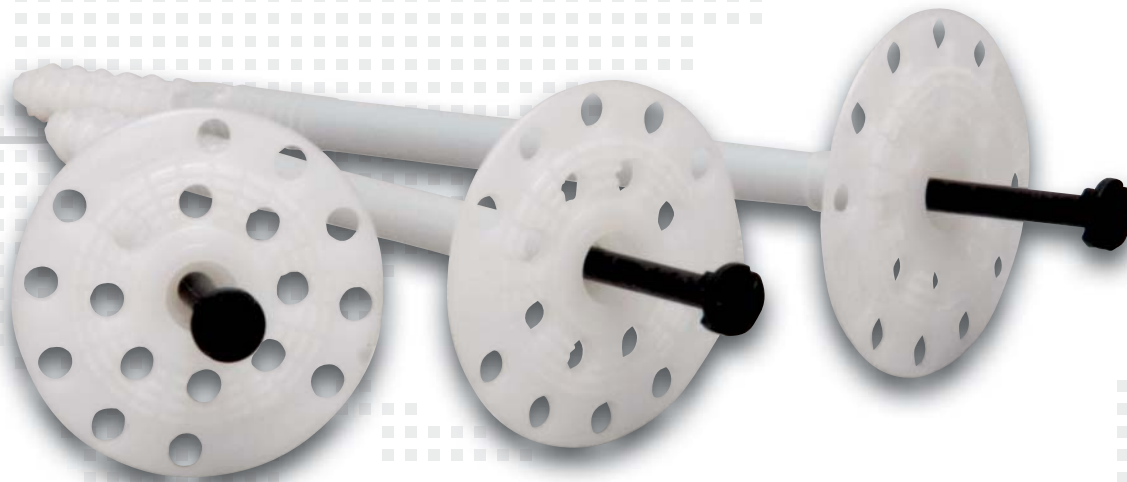

35

ANTISMYK - PROTISKLUZOVÁ PÁSKA

ANTISMYK

SOULDAL Antismyk je samolepicí protiskluzová páska určená ke zvýšení bezpečnosti pohybu po kluzkém nebo mokřem povrchu. Odolává vysokému provoznímu namáhání, vhodná pro interiéry i exteriéry, snadno se aplikuje, přizpůsobí se tvaru podkladu.

O aktuálním dostupném sortimentu se informujte na www.soudal.cz

SOUDALEN PE

Vysoce kvalitní jednostranně lepicí elastická páska z PE pěny s uzavřenou strukturou k profesionálnímu využití. Odolává širokému rozpětí teplot, má vynikající odolnost proti stárnutí, působení UV záření a ozónu.

OCHRANNÁ PÁSKA PVC

Maskovací a ochranná páska pro snadnou a vysoce odolnou ochranu veškerých povrchů před znečištěním a poškozením. Určena pro ochranu dveřních zárubní i okenních rámu při jejich montáži nebo nátěrech a omítání okolních ploch. Snadno se odstraňuje i po delší době, vhodná do interiéru i exteriéru.

53

TALÍŘOVÉ HMOŽDINKY

TALÍŘOVÉ HMOŽDINKY

Hmoždinka pro kotvení tepelně izolačních desek na fasády domů. Vhodná do všech typů stavebních materiálů.

NATLOUKACÍ HMOŽDINKY

NATLOUKACÍ HMOŽDINKY

Pro rychlou průvěčnou montáž kotveného prvku (např. okenní kotvy). Hmoždinky jsou vyrobeny z kvalitního plastu a jejich součástí je předmontovaný hřebový šroub s antikorozní úpravou.