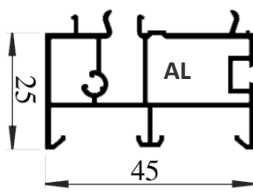

PODKLADOVÉ PROFILY „EIFEL“

Podkladové profily pro dveřní prahy „EIFEL“

Druhy: AL - hliníkový práh, PVC - plastový práh

Použití: Používá se pro snadnější montáž a pro lepší tepelnou izolaci

Montáž: S podkladovým profilem se musí počítat již při výstavbě, jelikož je nutné jej zapustit do podlahy. Na takto ukotvený podkladový profil se celý rám osazený dveřním prahem „EIFEL“ nacvakne a ukotví.

Prostup tepla kompletního systému: (Při dodržení podmínek) $U_{r,BW} = 1,2 \text{ W/m}^2 \text{ K}$

Standardně dodáváno v 6m tyčích.

Obj.č. BKV1302006 - PVC PROFIL	60m
Obj.č. BKV1202020 - AL PROFIL	60m

OKAPNICE PRO DVEŘNÍ KŘÍDLO