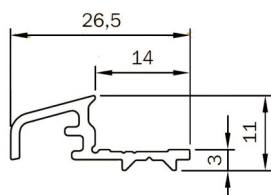

Obj.č. BKV1203008 - ALU	60m
Obj.č. BKV4320002 - KONCE PÁR	100 párů

ROZŠÍŘENÍ PRAHU „EIFEL“

Rozšíření dveřního prahu „EIFEL“ pro ven otvíravé dveře