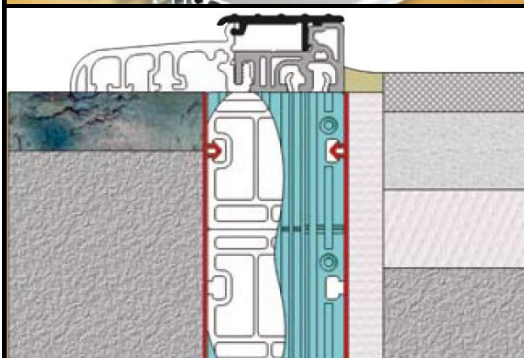

Boden
BKV Eifel T
Erdreich
BKV Beschlag-
aufnahmeprofil
BKV Bauanschlussfolie
Juist
Fertigboden
Estrich
BKV Unterbauprofile KS-35
Bodendämmung
Dämmung
Beton