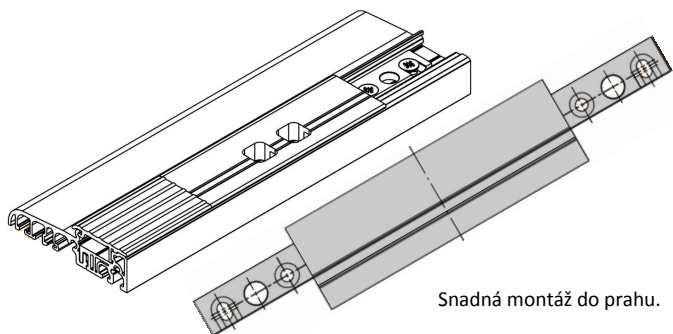

Je třeba dveřní práh „EIFEL“ před nasazením rozšiřujícího profilu upravit jako je znázorněn detail na obrázku.

Standardně dodáváno v 6m tyčích.

Obj.č. BKV1202064 - ALU	60m
-------------------------	-----

KMT
PROFI, s.r.o.

Dveřní prahové lišty BKV GLUSKE

PŘEHLED PRODUKTŮ

PROTIKUS PRO 2-K DVEŘE

Speciální protikus pro zástrče 2-křídlych dveří pro „EIFEL“

Barevné provedení:

- V hliníkovém AL provedení

Snadná montáž do prahu.