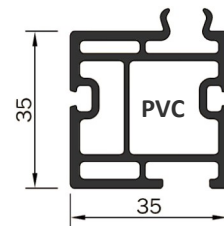

Dveřní práh „EIFEL“ lze objednat v různých šířkách dle šíře dřevěného profilu.

Běžné velikosti:

- EIFEL 62 = šíře 62mm
- EIFEL 70 = šíře 70mm
- EIFEL 80 = šíře 80mm

Velice variabilní od 40 - 120mm. Standardně dodáván v 6m tyčích.

PODKLADOVÉ PROFILY „EIFEL“

Podkladové profily pro dveřní prahy „EIFEL“

Druhy: AL - hliníkový práh, PVC - plastový práh

Použití: Používá se pro snadnější montáž a pro lepší tepelnou izolaci

Montáž: S podkladovým profilem se musí počítat již při výstavbě, jelikož je nutné jej zapustit do podlahy. Na takto ukotvený podkladový profil se celý rám osazený dveřním prahem „EIFEL“ nacvakne a ukotví.

Prostup tepla kompletního systému: (Při dodržení podmínek) $U_{r,BW} = 1,2 \text{ W/m}^2 \text{ K}$

Standardně dodáváno v 6m tyčích.

Obj.č. BKV1302006 - PVC PROFIL	60m
Obj.č. BKV1202020 - AL PROFIL	60m

OKAPNICE PRO DVEŘNÍ KŘÍDLO