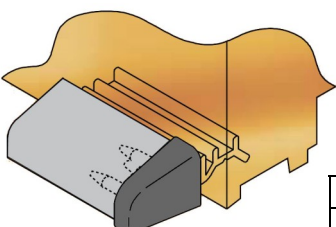

PODKLADOVÉ PROFILY „EIFEL“

Podkladové profily pro dveřní prahy „EIFEL“

Druhy: AL - hliníkový práh, PVC - plastový práh

Použití: Používá se pro snadnější montáž a pro lepší tepelnou izolaci

Montáž: S podkladovým profilem se musí počítat již při výstavbě, jelikož je nutné jej zapustit do podlahy. Na takto ukotvený podkladový profil se celý rám osazený dveřním prahem „EIFEL“ nacvakne a ukotví.

Prostup tepla kompletního systému: (Při dodržení podmínek) $U_{r,BW} = 1,2 \text{ W/m}^2 \text{ K}$

Standardně dodáváno v 6m tyčích.

Obj.č. BKV1302006 - PVC PROFIL	60m
Obj.č. BKV1202020 - AL PROFIL	60m

OKAPNICE PRO DVEŘNÍ KŘÍDLO

Speciální dešťový profil tzv. „SOCKELPROFIL II“

Barevné provedení:

- V hliníkovém AL provedení

Okapnice určená pro prodloužení dráhy odvodu vody z dveřního křídla. Zejména vhodná u dveří otvíravých ven.

Standardně dodáváno v 6m tyčích. Nutno objednat i koncovky (RAL 7035).