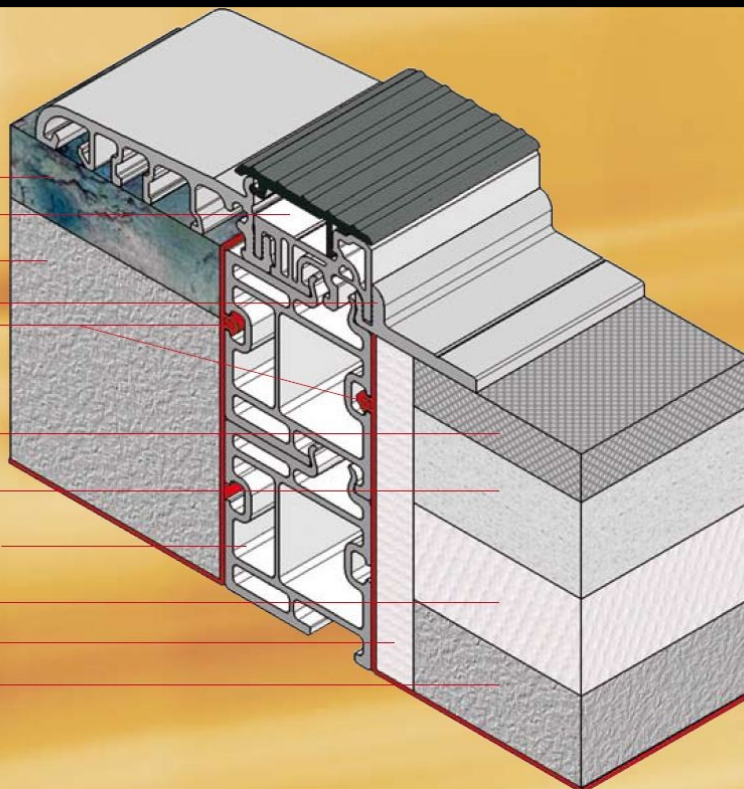

CENOVÝ PŘEHLED PRODUKTŮ

Obj. číslo	Popis	Cena bez DPH 20%	Poznámka
BKV15030/68 / 76 / 82	Dveřní prahový profil EIFEL 62/ 70 / 80		
BKV43130/28 / 64	Koncovky pro EIFEL 62 / 70 - 120		
BKV3500018	Těsnění SYLT 20mm		
BKV1202020 / BKV1302006	Podkladový profil AL / PVC		
BKV1203008 / BKV4320002	Okapnice pro dveřní křídlo / koncovky pár		
BKV1202064	Rozšíření prahu EIFEL		
BKV1202057	Protikus BKV pro 2-K dveře		
MA58667	Protikus MACO (alternativa)