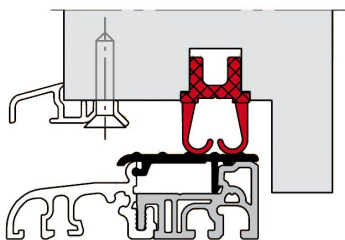

TĚSNĚNÍ PRO PRAH „EIFEL“

Vybrané těsnění „SYLT“ pro dveřní práh „EIFEL“

Barevné provedení:

- černý odolný a pevný, gumový profil

Šíře tohoto těsnění „SYLT“ je 20 mm.

Speciální tvrdé těsnění pro dokonalější těsnost.

Lze objednat 20mm variantu hladkou, nebo 16mm variantu do kovací drážky viz. obrázky.

Standardně dodáváno v 6 metrech gumového profilu

Obj.č. BKV3500018 - SYLT 20	1 x 6m
-----------------------------	--------

PODKLADOVÉ PROFILY „EIFEL“

Podkladové profily pro dveřní prahy „EIFEL“

Druhy: AL - hliníkový práh, PVC - plastový práh

Použití: Používá se pro snadnější montáž a pro lepší tepelnou izolaci

Montáž: S podkladovým profilem se musí počítat již při výstavbě, jelikož je nutné jej zapustit do podlahy. Na takto ukotvený podkladový profil se celý rám osazený dveřním prahem „EIFEL“ nacvakne a ukotví.