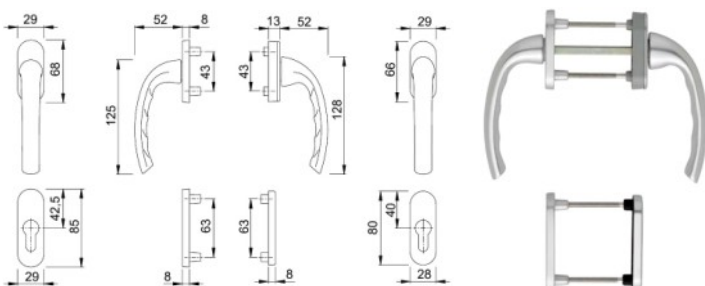

BALKÓNOVÁ SADA TOKYO

Bezpečnostní „SECUSTIC“ balkónová sada TOKYO

Vlastnosti:

- Pro ovládání a zamčení balkónových dveří
- Stejně barvy jako oliva TOKYO
- Součástí jsou šrouby M5

Obj.č. CE716601 - F1	1 balení
Obj.č. CE716602 - F2	1 balení
Obj.č. CE716604 - F4	1 balení
Obj.č. CE716609 - F9	1 balení
Obj.č. CE716699 - F99	1 balení