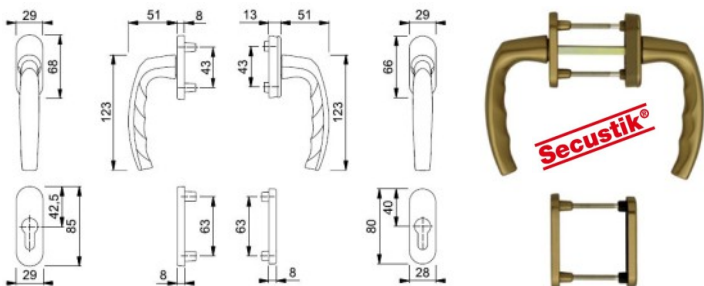

Barevné provedení:

- F1 stříbrná, F2 šampaň, F4 bronzová, F9 titanová, F99 bílá

Vlastnosti:

- Uzamykatelná okenní klička
- Mezi polohová = aretace po 45°
- S bezpečnostním mechanismem proti manipulaci z venkovní strany
- Součástí balení jsou upevňovací šrouby M5

Trn: 35mm

Obj.č. CB53095201 - F1	2ks balení
Obj.č. CB53095202 - F2	2ks balení
Obj.č. CB53095204 - F4	2ks balení
Obj.č. CB53095209 - F9	2ks balení
Obj.č. CB53095299 - F99	2ks balení

OKENNÍ KLIKA TOKYO

Okenní oliva HOPPE tvar / série TOKYO

Barevné provedení:

- F1 stříbrná, F2 šampaň, F4 bronzová, F9 titanová, F99 bílá

Vlastnosti:

- Okenní klička pro ovládání oken
- Mezi polohová = aretace po 45°
- Součástí balení nejsou upevňovací šrouby!

Trn: 35mm

Obj.č. CF7102601 - F1	20ks balení
Obj.č. CF7102602 - F2	20ks balení
Obj.č. CF7102604 - F4	20ks balení
Obj.č. CF7102609 - F9	20ks balení
Obj.č. CF7102699 - F99	20ks balení

TOKYO UZAMYKATELNÁ

Okenní uzamykatelná klička HOPPE série TOKYO

Barevné provedení:

- F1 stříbrná, F2 šampaň, F4 bronzová, F9 titanová, F99 bílá

Vlastnosti:

- Uzamykatelná okenní klička
- Mezi polohová = aretace po 45°
- Součástí balení nejsou upevňovací šrouby!

Trn: 35mm

Obj.č. CB7102601 - F1	2ks balení
Obj.č. CB7102602 - F2	2ks balení
Obj.č. CB7102604 - F4	2ks balení
Obj.č. CB7102609 - F9	2ks balení
Obj.č. CB7102699 - F99	2ks balení

BALKÓNOVÁ SADA ATLANTA

Bezpečnostní „SECUSTIC“ balkónová sada ATLANTA

Vlastnosti:

- Pro ovládání a zamčení balkónových dveří
- Stejně barvy jako oliva ATLANTA
- Součástí jsou šrouby M5

Obj.č. CE5306601 - F1	1 balení
Obj.č. CE5306602 - F2	1 balení
Obj.č. CE5306604 - F4	1 balení
Obj.č. CE5306609 - F9	1 balení
Obj.č. CE5306699 - F99	1 balení