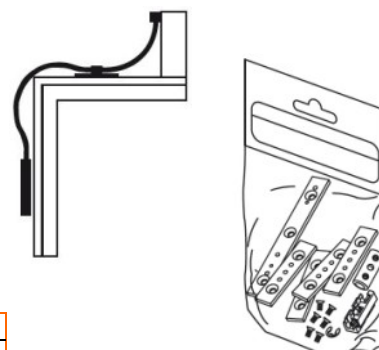

Dodávané velikosti:

- Délka L = 400mm
- Délka L = 700mm
- Délka L = 1000mm
- Délka L = 1250mm

Barevné provedení:

- RAL9016 bílá
- RAL9005 černá
- EV1 stříbrná

Obj.č. HA175347 - RAL9016	1 x 400mm	Obj.č. HA175350 - RAL9005	1 x 400mm
Obj.č. HA175356 - RAL9016	1 x 700mm	Obj.č. HA175359 - RAL9005	1 x 700mm
Obj.č. HA175365 - RAL9016	1 x 1000mm	Obj.č. HA175368 - RAL9005	1 x 1000mm
Obj.č. HA175374 - RAL9016	1 x 1250mm	Obj.č. HA175377 - RAL9005	1 x 1250mm
Obj.č. HA175344 - EV1	1 x 400mm	Obj.č. HA175362 - EV1	1 x 1000mm
Obj.č. HA175353 - EV1	1 x 700mm	Obj.č. HA175371 - EV1	1 x 1250mm

BALENÍ PŘÍSLUŠENSTVÍ

Balení příslušenství pro flexibilní táhla

Barevné provedení:

- RAL9016 bílá
- RAL9005 černá
- EV1 stříbrná

Obj.č. HA108302 - RAL9016	1 balení
Obj.č. HA108305 - RAL9005	1 balení
Obj.č. HA108308 - EV1	1 balení