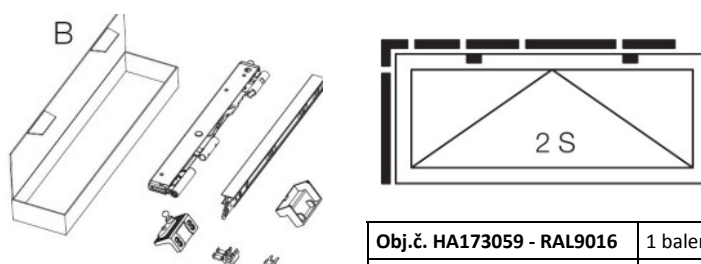

Obj.č. HA173059 - RAL9016	1 balení
Obj.č. HA173062 - RAL9005	1 balení
Obj.č. HA173056 - EV1	1 balení

TYČ S OSAZENÍM FL-190

Přenosová tyč s osazením pro nadsvětlíky

Dodávané velikosti:

- Délka L = 2000mm
- Délka L = 2500mm
- Délka L = 3000mm
- Délka L = 3750mm

Použití:

- Základní prvek pro přenos pohybu ovládací páky
- Spojení páka x roh nebo roh x nůžky

Obj.č. HA108044 - 2,00m	10 x tyč
Obj.č. HA108047 - 2,50m	10 x tyč
Obj.č. HA108050 - 3,00m	10 x tyč
Obj.č. HA108053 - 3,75m	10 x tyč

KRYCÍ PROFIL FL-190

Krycí profil pro zakrytí ovládací tyče

Barevné provedení:

- RAL9016 bílá
- RAL9005 černá
- EV1 stříbrná

Balení = 10 x 6m profilu

Obj.č. HA172322 - RAL9016	60m balení
Obj.č. HA172328 - RAL9005	60m balení
Obj.č. HA172316 - EV1	60m balení

FLEXIBILNÍ TÁHLA FL-190

Flexibilní lanovody pro překonání překážek, oblouků atd...

Dodávané velikosti:

- Délka L = 400mm
- Délka L = 700mm
- Délka L = 1000mm
- Délka L = 1250mm

Barevné provedení:

- RAL9016 bílá
- RAL9005 černá
- EV1 stříbrná