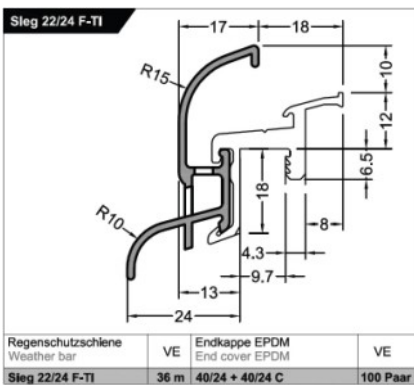

BALKÓNOVÁ OKAPNICE SIEG

Balkónová okapnice typ „SIEG 22/24 F-TI“

Barevné provedení:

- G214 světlý bronz, G216 tmavý bronz, EV1 stříbro, RAL9016 bílá

Speciální okapnice bez těsnění s přesahem přes rám.
F - upevnění okapnice zasunutím do drážky
TI - termo okapnice s nižším koeficientem prostupu tepla

Obj.č. GU2224FT3 - G214	60m
Obj.č. GU2224FT2 - G216	60m
Obj.č. GU2224FT1 - EV1	60m
Obj.č. GU2224FT4 - RAL9016	60m

KONCOVKY PRO OKAPNICI SIEG

Koncovky pro balkónovou okapnici typ „SIEG 22/24 F-TI“

Endkappe für 90° Überschlag
End Cover for 90° Projection

Endkappe für 15°-20° Überschlag
End Cover for 15°-20° Projection