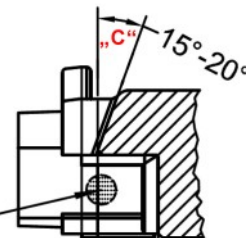

PŘEHLED PRODUKTŮ

RÁMOVÁ OKAPNICE DONAU

Rámová okapnice typ „DONAU 22/24 F-TI“

Barevné provedení:

- G214 světlý bronz, G216 tmavý bronz, EV1 stříbro, RAL9016 bílá

Speciální okapnice bez těsnění s přesahem přes rám.
F - upevnění okapnice zasunutím do drážky
TI - termo okapnice s nižším koeficientem prostupu tepla

Obj.č. GU44001 - G214	60m
Obj.č. GU44002 - G216	60m
Obj.č. GU44000 - EV1	60m
Obj.č. GU44003 - RAL9016	60m

KONCOVKY PRO OKAPNICI DONAU

Koncovky pro rámovou okapnici typ „DONAU 22/24 F-TI“

Endkappe für 90° Überschlag
End Cover for 90° Projection

Endkappe für 15°-20° Überschlag
End Cover for 15°-20° Projection

Vyrobeno z odolného materiálu EPDM.

Je potřeba vybrat dle profilového systému koncovky rovné nebo šikmé tzv. „Céčkové“

Barvy: Hnědá, šedá, bílá

Obj.č. GU44005 - Hnědá levá	100 ks
Obj.č. GU44006 - Hnědá pravá	100 ks
Obj.č. GU44013 - Šedá levá	100 ks
Obj.č. GU44014 - Šedá pravá	100 ks
Obj.č. GU44007 - Bílá levá	100 ks
Obj.č. GU44008 - Bílá pravá	100 ks

Obj.č. GU44009 - Hnědá „C“ levá	100 ks
Obj.č. GU44010 - Hnědá „C“ pravá	100 ks
Obj.č. GU44015 - Šedá „C“ levá	100 ks
Obj.č. GU44016 - Šedá „C“ pravá	100 ks
Obj.č. GU44011 - Bílá „C“ levá	100 ks
Obj.č. GU44012 - Bílá „C“ pravá	100 ks

BALKÓNOVÁ OKAPNICE SIEG

Balkónová okapnice typ „SIEG 22/24 F-TI“

Barevné provedení:

- G214 světlý bronz, G216 tmavý bronz, EV1 stříbro, RAL9016 bílá

Speciální okapnice bez těsnění s přesahem přes rám.
F - upevnění okapnice zasunutím do drážky
TI - termo okapnice s nižším koeficientem prostupu tepla

Obj.č. GU2224FT3 - G214	60m
Obj.č. GU2224FT2 - G216	60m
Obj.č. GU2224FT1 - EV1	60m
Obj.č. GU2224FT4 - RAL9016	60m

KONCOVKY PRO OKAPNICI SIEG

Koncovky pro balkónovou okapnici typ „SIEG 22/24 F-TI“

Endkappe für 90° Überschlag
End Cover for 90° Projection