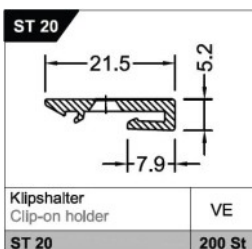

Koncovky jsou vyrobeny z odolného EPDM materiálu.

Držáky jsou vyrobeny z plastu.

Držák ST20 se montuje na vyrobenou dřevěnou okapnici a poté se dřevěná okapnice nacvakne na připravený rám osazený okapnicí 1805N.

Obj.č. GU44050 - Šedá levá	100 ks
Obj.č. GU44051 - Šedá pravá	100 ks
Obj.č. GU44048 - Držák ST20	200 ks