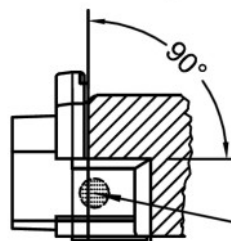

Endkappe für 90° Überschlag
End Cover for 90° Projection

Endkappe für 15°-20° Überschlag
End Cover for 15°-20° Projection

Vyrobeno z odolného materiálu EPDM.

Je potřeba vybrat dle profilového systému koncovky rovné nebo šikmé tzv. „Céčkové“