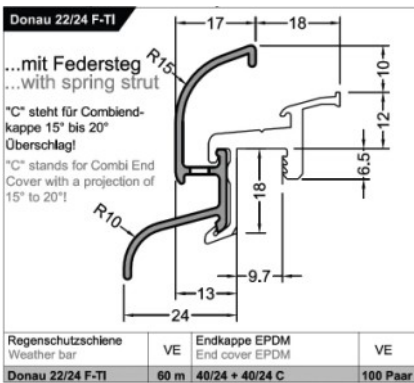

PŘEHLED PRODUKTŮ

RÁMOVÁ OKAPNICE DONAU

Rámová okapnice typ „DONAU 22/24 F-TI“

Barevné provedení:

- G214 světlý bronz, G216 tmavý bronz, EV1 stříbro, RAL9016 bílá

Speciální okapnice bez těsnění s přesahem přes rám.
F - upevnění okapnice zasunutím do drážky
TI - termo okapnice s nižším koeficientem prostupu tepla

Obj.č. GU44001 - G214	60m
Obj.č. GU44002 - G216	60m
Obj.č. GU44000 - EV1	60m
Obj.č. GU44003 - RAL9016	60m

KONCOVKY PRO OKAPNICI DONAU

Koncovky pro rámovou okapnici typ „DONAU 22/24 F-TI“

Endkappe für 90° Überschlag
End Cover for 90° Projection

Endkappe für 15°-20° Überschlag
End Cover for 15°-20° Projection