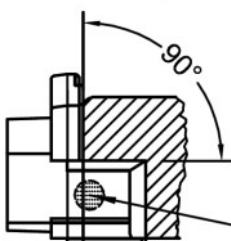

Vyrobeno z odolného materiálu EPDM.

Je potřeba vybrat dle profilového systému koncovky rovné nebo šikmé tzv. „Céčkové“

Barvy: Hnědá, šedá, bílá