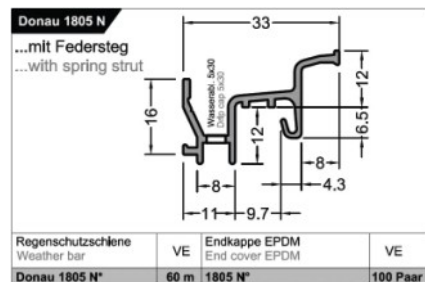

OKAPNICE KRYTÁ DŘEVEM 1805N

Okapnice krytá dřevem typ „1805N“

Barevné provedení:

- V hliníkovém AL provedení

Speciální profil pro použití ozdobné dřevěné okapnice.
Upevnění okapnice zasunutím do drážky.

Obj.č. GU44049 - ALU	60m

PŘÍSLUŠENSTVÍ OKAPNICE 1805N

Koncovky a držák pro okapnici krytou dřevem „1805N“

Barevné provedení:

- Koncovky jsou pouze v šedé barvě, držák ST20 má mléčnou barvu