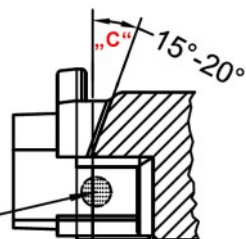

Obj.č. GU44005 - Hnědá levá	100 ks
Obj.č. GU44006 - Hnědá pravá	100 ks
Obj.č. GU44013 - Šedá levá	100 ks
Obj.č. GU44014 - Šedá pravá	100 ks
Obj.č. GU44007 - Bílá levá	100 ks
Obj.č. GU44008 - Bílá pravá	100 ks

Obj.č. GU44009 - Hnědá „C“ levá	100 ks
Obj.č. GU44010 - Hnědá „C“ pravá	100 ks
Obj.č. GU44015 - Šedá „C“ levá	100 ks
Obj.č. GU44016 - Šedá „C“ pravá	100 ks
Obj.č. GU44011 - Bílá „C“ levá	100 ks
Obj.č. GU44012 - Bílá „C“ pravá	100 ks