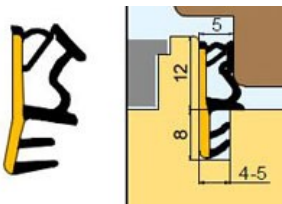

KMT
PROFI, s.r.o.

Těsnící profily pro dřevěná okna a dveře

PŘEHLED PRODUKTŮ

TRELLEBORG OBVODOVÉ TĚSNĚNÍ L 6050

Špičkové (GOLD řada) okenní středové těsnění pro falc 12mm

Použití:

- Systémové těsnění pro dřevěná okna

Vlastnosti:

- Materiál TPV (vulkanizovaný termoplastický elastomer)
- Pevná „žlutá záda“ pro snadnější montáž a stálost rozměru
- Barvy: **WE** bílá, **BE** béžová, **RU** rustikální hnědá, **SCH** černá
- UV odolnost (žádná tvorba trhlin a změna zbarvení)
- Žádné problémy se všemi známými a používanými barvami

- Falc 12mm, drážka 8/5mm, mezera 5mm

Obj.č. DT605099 - WE	150m v kartónu
Obj.č. DT605003 - BE	150m v kartónu
Obj.č. DT605004 - RU	150m v kartónu
Obj.č. DT605006 - SCH	150m v kartónu

TRELLEBORG PŘÍDAVNÉ TĚSNĚNÍ L 6010

Špičkové (GOLD řada) okenní druhé těsnění pro falc 10mm

Použití:

- Systémové těsnění pro moderní dřevěná okna s dvojitým těsněním

Vlastnosti:

- Materiál TPV (vulkanizovaný termoplastický elastomer)
- Pevná „žlutá záda“ pro snadnější montáž a stálost rozměru
- Barvy: **WE** bílá, **BE** béžová, **RU** rustikální hnědá, **SCH** černá
- UV odolnost (žádná tvorba trhlin a změna zbarvení)
- Žádné problémy se všemi známými a používanými barvami

- Falc 10mm, drážka 5/3mm, mezera 5mm

Obj.č. DT601099 - WE	180m v kartónu
Obj.č. DT601003 - BE	180m v kartónu
Obj.č. DT601004 - RU	180m v kartónu
Obj.č. DT601006 - SCH	180m v kartónu

TRELLEBORG DVEŘNÍ TĚSNĚNÍ L 6018

Špičkové (GOLD řada) dveřní vchodové těsnění pro falc 18mm

Použití:

- Systémové těsnění pro dřevěné vchodové dveře

Vlastnosti:

- Materiál TPV (vulkanizovaný termoplastický elastomer)
- Pevná „žlutá záda“ pro snadnější montáž a stálost rozměru
- Barvy: **WE** bílá, **BE** béžová, **RU** rustikální hnědá, **SCH** černá
- UV odolnost (žádná tvorba trhlin a změna zbarvení)
- Žádné problémy se všemi známými a používanými barvami