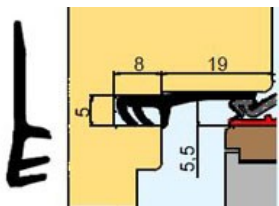

Vlastnosti:

- Materiál TSP-LAN (na bázi modifikované EPDM)
- Možnost „odtrhnout“ část praporku, potom použitelné pro 12mm
- Barvy: **WE** bílá, **BE** béžová, **RU** rustikální hnědá, **SCH** černá
- Dobrá UV odolnost
- Žádné problémy se všemi známými a používanými barvami

- Falc 19/12mm, dráž. 8/5mm, mez. 5,5mm

Obj.č. DT700599 - WE	210m v kartónu
Obj.č. DT700503 - BE	210m v kartónu
Obj.č. DT700504 - RU	210m v kartónu
Obj.č. DT700506 - SCH	210m v kartónu

TRELLEBORG ŠTULPOVÉ KONCOVKY SK 600

Srazové koncovky pro štulpové těsnění, drážka **5mm**

Použití:

- Ukončení srazu dvoukřídlého okna

Vlastnosti:

- Materiál ABS
- Nutno rozlišovat: **LI** - levá, **RE** - pravá koncovka
- Barvy: **WE** bílá, **RU** rustikální hnědá, **SCH** černá
- Dobrá UV odolnost
- Žádné problémy se všemi známými a používanými barvami