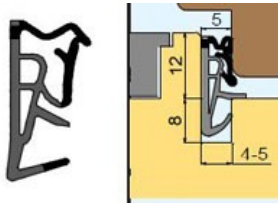

- Falc 12mm, drážka 8/5mm, mezera 5mm

Obj.č. DT528699 - WE	150m v kartónu
Obj.č. DT528603 - BE	150m v kartónu
Obj.č. DT528604 - RU	150m v kartónu
Obj.č. DT528606 - SCH	150m v kartónu

TRELLEBORG PŘÍDAVNÉ TĚSNĚNÍ L 5110