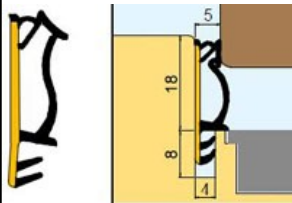

Vlastnosti:

- Materiál TPV (vulkanizovaný termoplastický elastomer)
- Pevná „žlutá záda“ pro snadnější montáž a stálost rozměru
- Barvy: **WE** bílá, **BE** béžová, **RU** rustikální hnědá, **SCH** černá
- UV odolnost (žádná tvorba trhlin a změna zbarvení)
- Žádné problémy se všemi známými a používanými barvami

- Falc 18mm, drážka 8/4mm, mezera 5mm