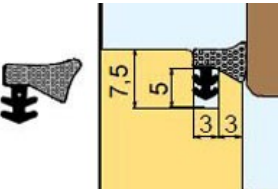

Vlastnosti:

- Materiál TSP-FOAM (na bázi modifikované EPDM)
- Barvy: **WE** bílá, **BE** béžová, **RU** rustikální hnědá, **SCH** černá
- Dobrá UV odolnost
- Žádné problémy se všemi známými a používanými barvami

- Drážka 5/3mm, celkem 7,5mm