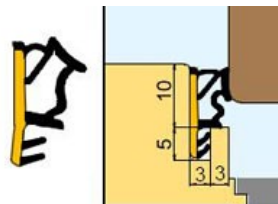

- Falc 10mm, drážka 5/3mm, mezera 5mm

Obj.č. DT601099 - WE	180m v kartónu
Obj.č. DT601003 - BE	180m v kartónu
Obj.č. DT601004 - RU	180m v kartónu
Obj.č. DT601006 - SCH	180m v kartónu

TRELLEBORG DVEŘNÍ TĚSNĚNÍ L 6018